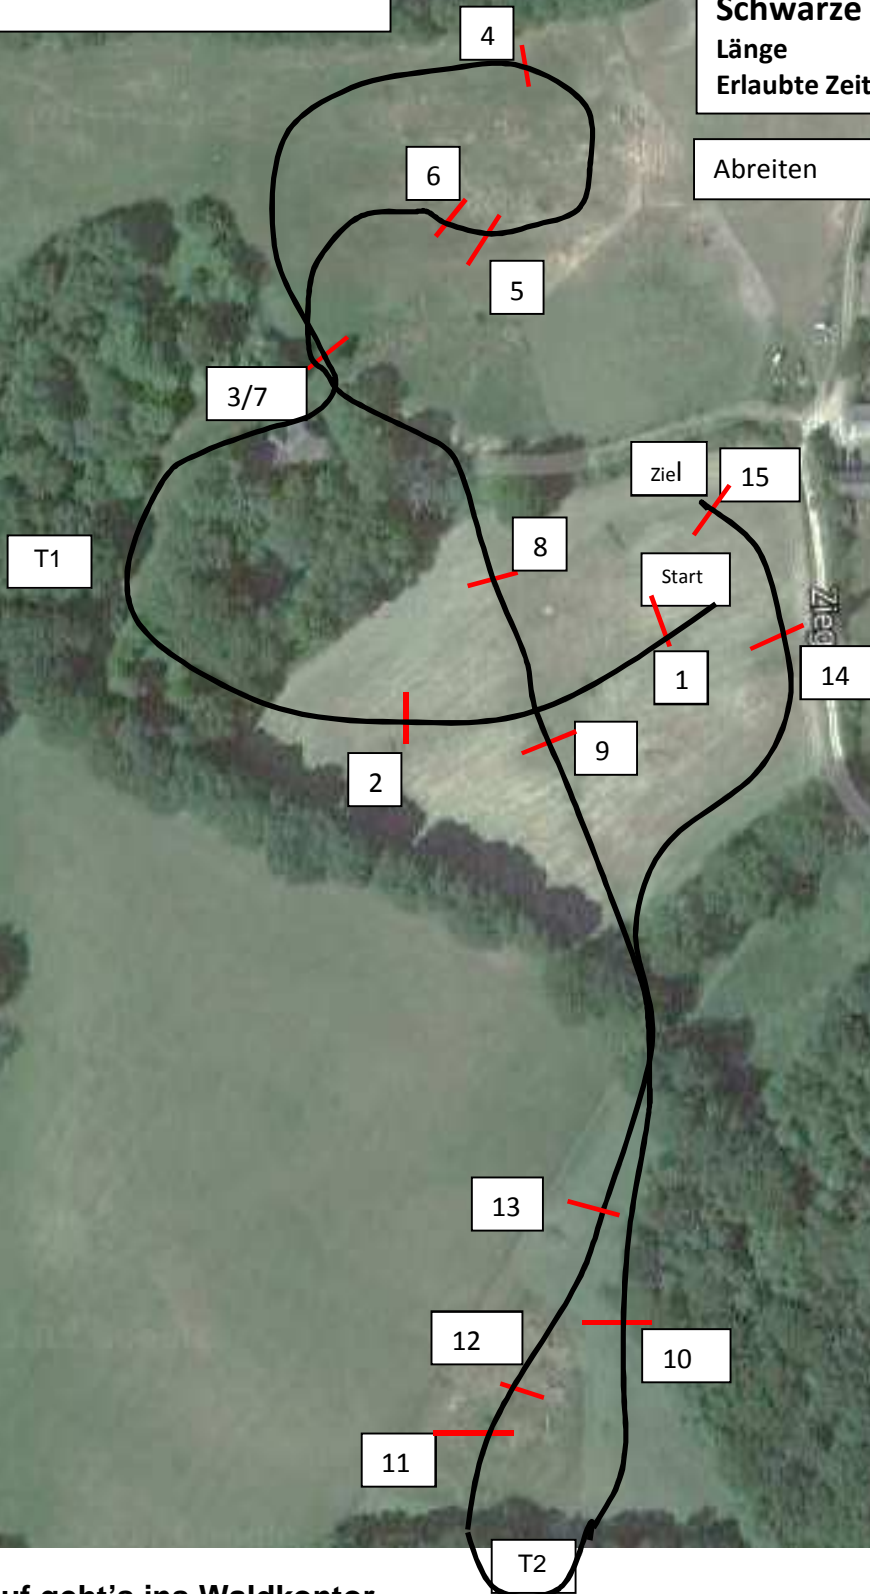

Hornsmühlen 18. – 19.05.2019

Prfg.2 Geländeprfg. Kl.A **

Schwarze Nummern 450 m / min

Länge _____ m

Erlaubte Zeit _____ Min.

Abreiten

1. Rick - Auf geht's ins Waldkontor
2. Tiefenbacher's Baum
Pflichttor 1
3. Weideinsprung
4. Pappel - Augenmaß mit Schmidt's
5. HaGe-Hecke
6. Gill's Reetkiste
7. Weideaussprung
8. Windwurf
9. Champ-Oxer

10. HaGe Nord Hecke
Pflichttor 2
11. Gutshof-Ei Teicheinsprung
12. Nordsaat am Hügel MIM
13. Haus am See
14. Blunk's Graben
15. Bürste - Ziel im Auge